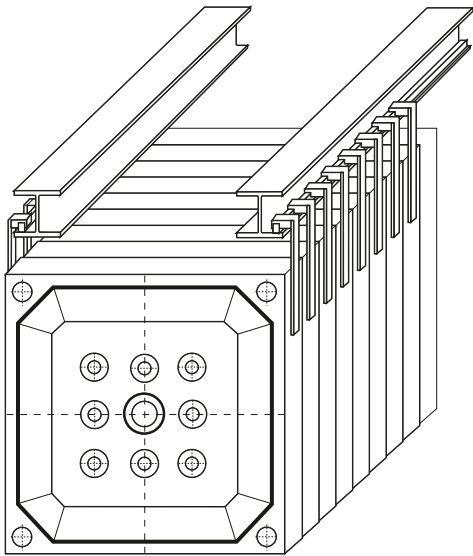

FILOX® – individuelle Lösungen auf Ihre Anforderungen zugeschnitten

Aufhängung

Die gleitende Aufhängung der Filterplatten ist wartungs- und pendelfrei. Eine Verriegelung der Einzelnen ist nicht erforderlich, da die Haftreibung ein unbeabsichtigtes Öffnen der Platten verhindert.

Waschregister Optional mit Waschregister / Filtertuchspreitzvorrichtung

Nach längerem Gebrauch der Filtertücher müssen diese gereinigt werden damit der ursprüngliche Durchsatz wieder erreicht werden kann. Mit Hilfe der automatischen Wascheinrichtung wird diese Arbeit ohne Bedienungsaufwand erledigt. Der Wasserdruck beträgt maximal 100 bar.

Zusätzliche Produkte :

- Abwurftrichter
- Schnecken-/ Doppelschneckenförderer
- Bedienstege / Bedienbühnen
- Kippbehälter und Rollcontainer für den Kuchenabwurf
- Beschickungspumpen
- Sonderausführungen in Containeranlagen
- Mobile Kammerfilterpressen
- Heizplatte für Filterkuchentrocknung

Filterpressengrößen und Ausführungsmöglichkeiten (Sondergrößen auf Anfrage)

Typ	Format mm	Kammeranzahl Stück	Betriebsdruck bar	Filterfläche m²	Kammervolumen dm³
KF100	1000 x 1000	30 – 120	16/30	50,6 – 202,2	598 – 2390
KF120	1200 x 1200	30 – 120	16/30	72,0 – 288,1	767 – 3067
KF150	1500 x 1500	50 – 150	16/30	175,2 – 491,0	1958 – 5481
KF150/200	1500 x 2000	50 – 150	16/30	242,0 – 679,0	2643 – 7399
KF200	2000 x 2000	50 – 180	16/30	329,3 – 922,0	3593 – 10062

Typ	Format mm	Verschuß	Plattenverlegung Sektionsverschiebung bis 30 Platten	Lichtschranke Schutzgitter	Tropfblech
KF100	1000 x 1000	2EH	ja	ja	automatisch
KF120	1200 x 1200	2EH	ja	ja	automatisch
KF150	1500 x 1500	2EH	ja	ja	automatisch
KF150/200	1500 x 2000	2EH	ja	ja	automatisch
KF200	2000 x 2000	2EH	ja	ja	automatisch